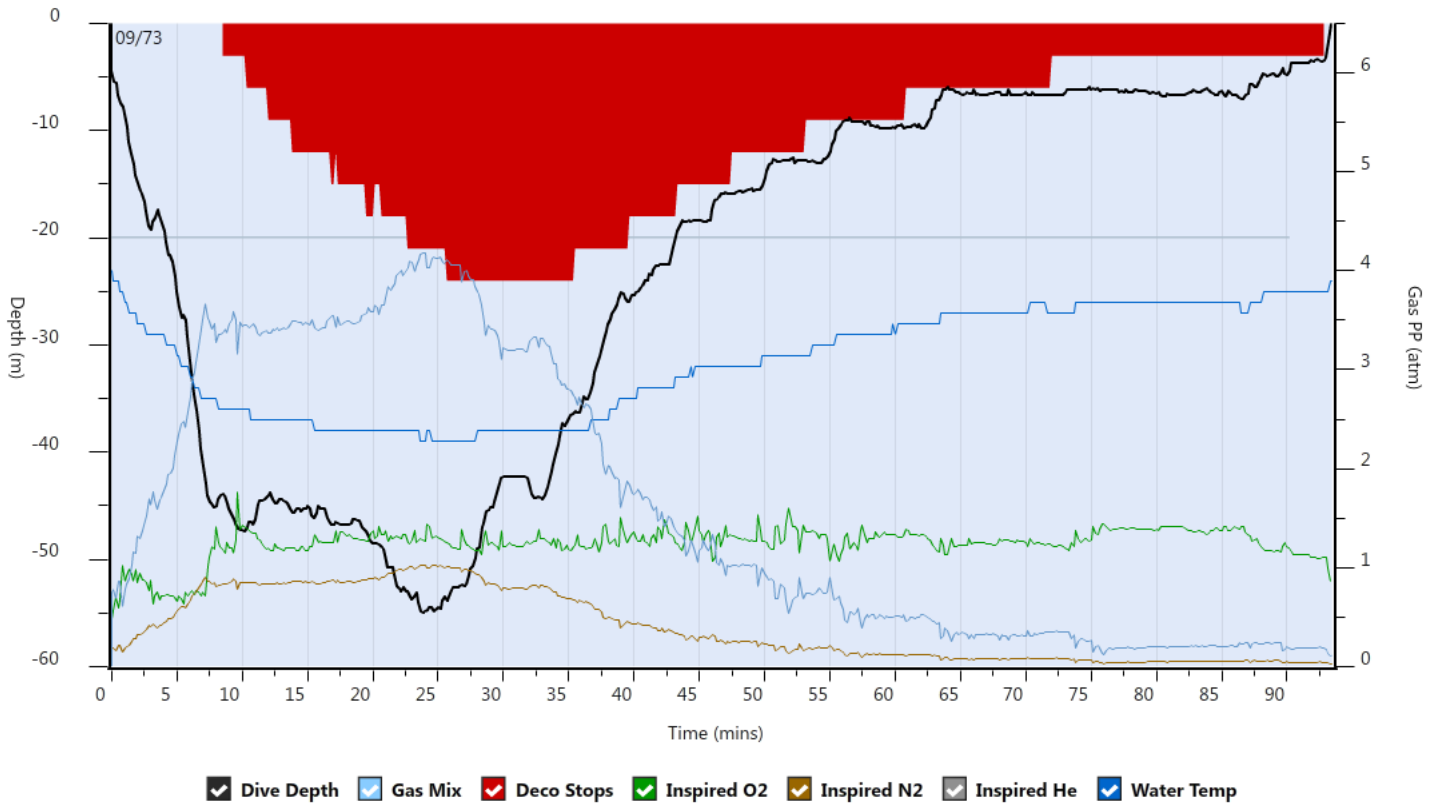

Total Length: 95 min Max Depth: 55 m GF: 20 / 75 CNS: 0% to 51% Battery: 3.3V to 3.3V Firmware: v37

General Information

Location
 Site
 Buddy
 Date / Time

Specific Details

Environment
 Platform
 Dress
 Apparatus
 Breathing Gas
 Decompression

Thermal Comfort
 Workload
 Problems
 Equipment Malfunctions
 Any Symptoms
 Exposure to Altitude

Notes

Super mauvaise visibilité de la surface à 42m, après pas trop mal mais sombre.
 But de la plongée : Photos sur les poutres traversant l'épave