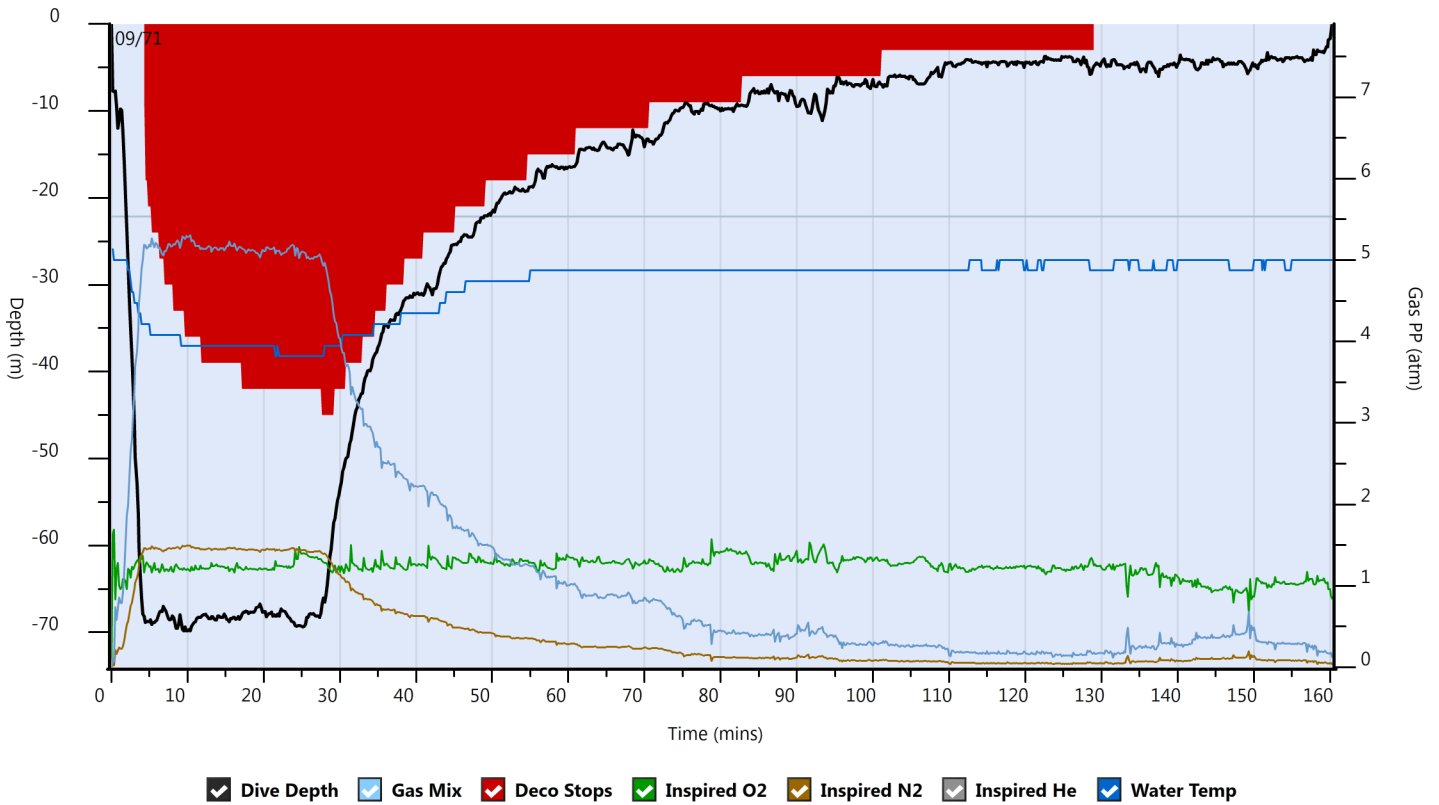

# 322D70C1 #12 09/12/2010 - 12:01 / Mer Méditerranée / Epave le Gapeau

Total Length: 162 min   Max Depth: 69 m   GF: 15 / 85   CNS: 0% to 84%   Battery: 3.3V to 3.4V   Firmware: v30

## General Information

Location: Mer Méditerranée  
 Site: Epave le Gapeau  
 Buddy: Jean-Marc Blache et Franck Robert  
 Date / Time: 09/12/2010 - 12:01

## Notes

Séance photos avec Le Blache, fin de déco prolongée pour suivre la déco "diesel" dû à l'hélioix de 10/90 de JMB

Other 1:   
 Other 2:   
 Other 3: